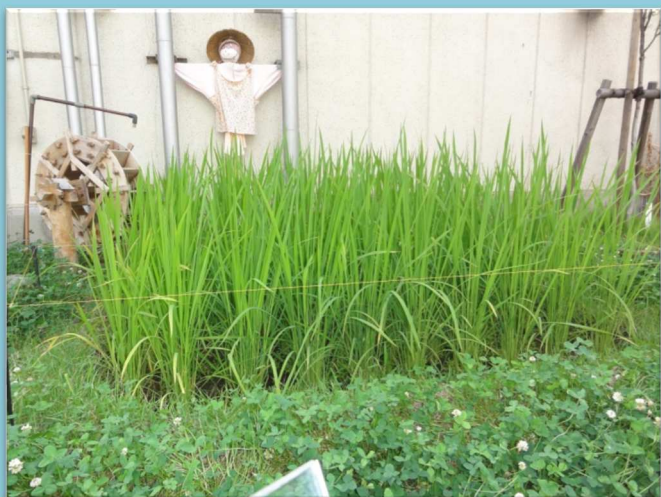

# おこめ通信 ~梅雨編~

7月16日現在の田んぼの様子

天候 晴れときどき曇り  
気温 28℃  
稲の背丈 およそ60~90cm

建物側の日当たりの悪い方の稲の丈がやや低くなり、成長にむらが出てきています。これからの成長に期待です。

平成25年7月25日発行  
作業療法室・総務課